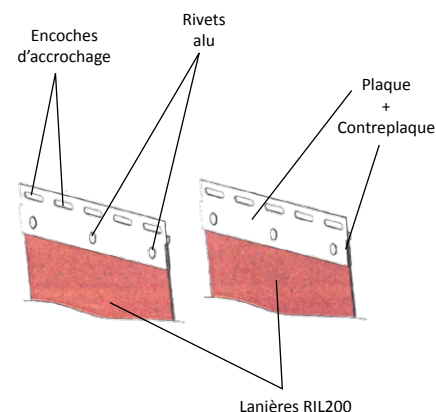

Lanière en Rideau AZUR pour support avec crochets

Nombre d'encoches d'accrochage au support principal SX	Nombre de perforations de la plaque et sa contreplaque ou nombre de rivets au rideau unitaire	Hauteur de la plaque métallique du rideau en mm	Code du rideau à lanières
2	2	42,41	RIL100 * sur commande
3	5	42,41	RIL200
4	7	42,41	RIL300
5	9	42,41	RIL400